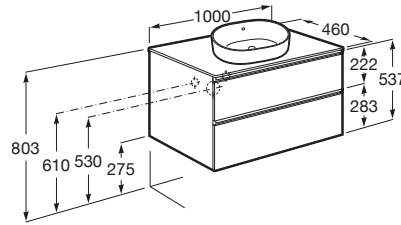

THE GAP

Mueble base de dos cajones para lavabo de sobre encimera en el centro

MEDIDAS

Longitud	1000 mm
Anchura	460 mm
Altura	537 mm

COLORES Y ACABADOS

PVPR (IVA INCLUIDO)

879,67 €

DIBUJOS TÉCNICOS

CARACTERÍSTICAS

Mueble base de dos cajones para lavabo de sobre encimera en el centro.  
No incluye lavabo ni grifería.

Combinación de puertas y cajones: 2 Cajones

Estructura del mueble: Cajones

Material: Aglomerado

Posición del lavabo: Central

Separadores internos

Sistema de apertura y cierre: Cajones con autocierre amortiguado

Tipo de instalación: Suspendido

Tipo de lavabo: Sobre encimera