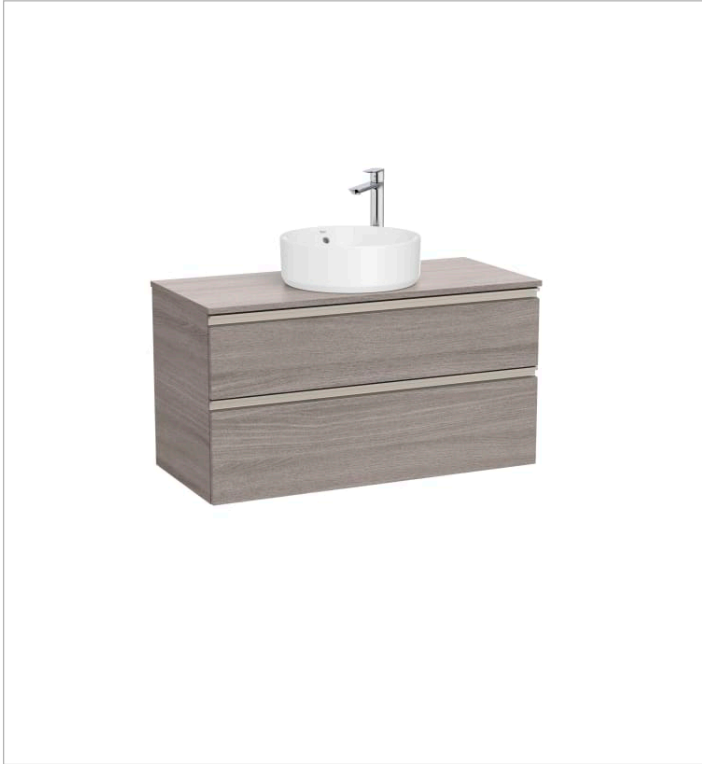

THE GAP

Mueble base de dos cajones para lavabo de sobre encimera en el centro

MEDIDAS

Longitud	1000 mm
Anchura	460 mm
Altura	537 mm

COLORES Y ACABADOS

PVPR (IVA INCLUIDO)

879,67 €

DIBUJOS TÉCNICOS

CARACTERÍSTICAS

Mueble base de dos cajones para lavabo de sobre encimera en el centro.  
No incluye lavabo ni grifería.

Combinación de puertas y cajones: 2 Cajones

Estructura del mueble: Cajones

Material: Aglomerado

816820409

Conjunto de dos patas opcionales

816826339

Conjunto de dos patas opcionales

816826458

## The Gap

Esta colección aporta un estilo compacto y funcional. Su amplia gama permite optimizar cualquier espacio de baño. Sus líneas modernas y elegantes la convierten en una decisión inteligente.